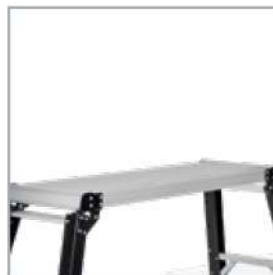

## РАБОЧАЯ ПЛАТФОРМА АЛЮМИНИЕВАЯ NV 2360-2361

УНИВЕРСАЛЬНАЯ ДЛЯ ПОКРАСОЧНЫХ, ОТДЕЛОЧНЫХ И РЕМОНТНЫХ РАБОТ.

В сложенном виде помещается в багажник легкового автомобиля.

Большая рабочая площадка. Удобно ставить инвентарь.

Рифлёная поверхность платформ обеспечивает безопасность и предупреждает скольжение ног при работе.

Стальные шарниры для надёжного крепления рабочей площадки.

Ступени для подъёма на площадку с двух сторон. Распорки придают жёсткость конструкции.

Башмаки из прочного пластика. Не скользят и не царапают пол.

УСИЛЕННЫЙ ПРОФИЛЬ

ЛЁГКИЙ ВЕС

ГРУЗОПОДЪЁМНОСТЬ

| Артикул | Ступени | A, м | B, м | C, м | D, м | E, м | F, м  | G, м | H, м | Нагрузка, кг | Вес, кг |
|---------|---------|------|------|------|------|------|-------|------|------|--------------|---------|
| 2360202 | 2x2     | 0,49 | 2,49 | 0,30 | 0,72 | 0,78 | 0,145 | 1,06 | 0,42 | 150          | 3,6     |
| 2361202 | 2x2     | 0,51 | 2,51 | 0,30 | 0,98 | 1,03 | 0,170 | 1,37 | 0,39 | 150          | 4,5     |