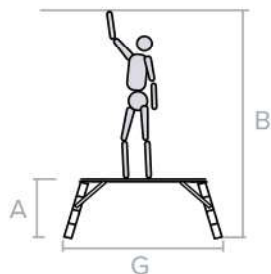

Рифлёная поверхность платформ обеспечивает безопасность и предупреждает скольжение ног при работе.

Стальные шарниры для надёжного крепления рабочей площадки.

Ступени для подъёма на площадку с двух сторон. Распорки придают жёсткость конструкции.

Башмаки из прочного пластика. Не скользят и не царапают пол.

УСИЛЕННЫЙ ПРОФИЛЬ

ЛЁГКИЙ ВЕС

ГРУЗОПОДЪЁМНОСТЬ

| Артикул | Ступени | A, м | B, м | C, м | D, м | E, м | F, м  | G, м | H, м | Нагрузка, кг | Вес, кг |
|---------|---------|------|------|------|------|------|-------|------|------|--------------|---------|
| 2360202 | 2x2     | 0,49 | 2,49 | 0,30 | 0,72 | 0,78 | 0,145 | 1,06 | 0,42 | 150          | 3,6     |
| 2361202 | 2x2     | 0,51 | 2,51 | 0,30 | 0,98 | 1,03 | 0,170 | 1,37 | 0,39 | 150          | 4,5     |